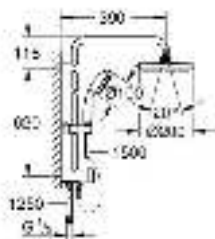

27 389 002 TEMPESTA SYSTEM 200 ДУШЕВАЯ СИСТЕМА FLEX НАРУЖНОГО МОНТАЖА С ПЕРЕКЛЮЧАТЕЛЕМ

ОПИСАНИЕ ПРОДУКТА

- Colour: хром
- в комплект входят:
- горизонтальный душевой кронштейн 390 мм, регулируется перед установкой
- переключатель на 3 положения: верхний душ, ручной душ, верхний душ с Eco-режимом
- верхний душ Tempesta Cosmopolitan 200 (27 541)
- 2 режима струи (с помощью переключателя):
- Rain, SmartRain
- аэратор с шаровым шарниром
- угол поворота $\pm 15^\circ$
- ручной душ Tempesta 100 (28 578)
- 4 вида струй:
- GROHE Rain 02, Rain, Massage, Jet
- регулируется по высоте с помощью скользящего элемента
- расстояние от переключателя до верхнего крепления: 620 мм
- Relaxaflex Душевой шланг 1500 мм (28 151)
- Relaxaflex Душевой шланг 1250 мм (28 150)
- универсальный монтаж: подключение к смесителю / к подключению для душевого шланга с резьбой 1/2"
- минимальный расход воды 7л/мин
- GROHE DreamSpray превосходный поток воды
- GROHE Long-Life Finish - стойкое долговечное покрытие
- SpeedClean система против известковых отложений
- внутренний охлаждающий канал для продолжительного срока службы
- ShockProof силиконовое кольцо, предотвращающее повреждение поверхности при падении ручного душа

27 389 002 TEMPESTA SYSTEM 200 ДУШЕВАЯ СИСТЕМА FLEX НАРУЖНОГО МОНТАЖА С ПЕРЕКЛЮЧАТЕЛЕМ

27 389 002 TEMPESTA SYSTEM 200 ДУШЕВАЯ СИСТЕМА FLEX НАРУЖНОГО МОНТАЖА С ПЕРЕКЛЮЧАТЕЛЕМ

ЗАПАСНЫЕ ЧАСТИ , марта 2017 – now