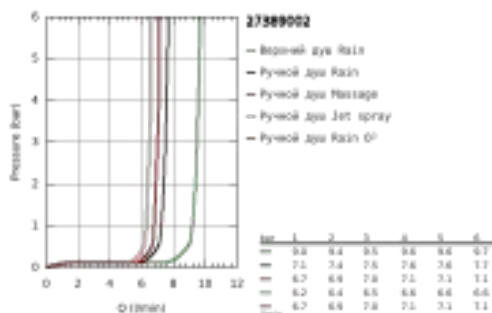

27 389 002 TEMPESTA SYSTEM 200 ДУШЕВАЯ СИСТЕМА FLEX НАРУЖНОГО МОНТАЖА С ПЕРЕКЛЮЧАТЕЛЕМ

ОПИСАНИЕ ПРОДУКТА

- Colour: хром
- в комплект входят:
- горизонтальный душевой кронштейн 390 мм, регулируется перед установкой
- переключатель на 3 положения: верхний душ, ручной душ, верхний душ с Eco-режимом
- верхний душ Tempesta Cosmopolitan 200 (27 541)
- 2 режима струи (с помощью переключателя):
- Rain, SmartRain
- аэратор с шаровым шарниром
- угол поворота $\pm 15^\circ$
- ручной душ Tempesta 100 (28 578)
- 4 вида струй:
- GROHE Rain 02, Rain, Massage, Jet
- регулируется по высоте с помощью скользящего элемента
- расстояние от переключателя до верхнего крепления: 620 мм
- Relaxaflex Душевой шланг 1500 мм (28 151)
- Relaxaflex Душевой шланг 1250 мм (28 150)
- универсальный монтаж: подключение к смесителю / к подключению для душевого шланга с резьбой 1/2"
- минимальный расход воды 7л/мин
- GROHE DreamSpray превосходный поток воды
- GROHE Long-Life Finish - стойкое долговечное покрытие
- SpeedClean система против известковых отложений
- внутренний охлаждающий канал для продолжительного срока службы
- ShockProof силиконовое кольцо, предотвращающее повреждение поверхности при падении ручного душа