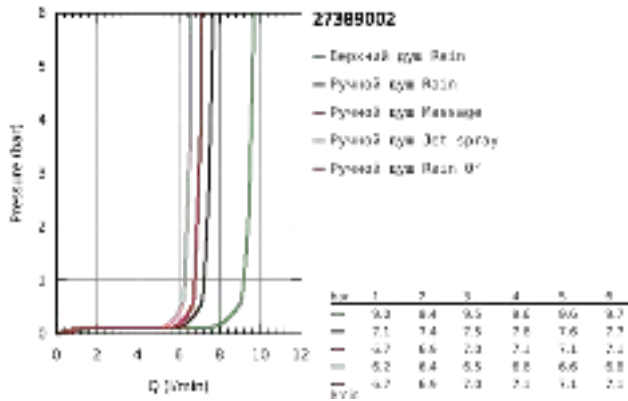

27 389 002 TEMPESTA SYSTEM 200 ДУШЕВАЯ СИСТЕМА FLEX НАРУЖНОГО МОНТАЖА С ПЕРЕКЛЮЧАТЕЛЕМ