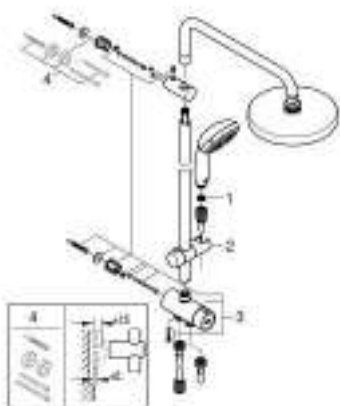

27 389 002 TEMPESTA SYSTEM 200 ДУШЕВАЯ СИСТЕМА FLEX НАРУЖНОГО МОНТАЖА С ПЕРЕКЛЮЧАТЕЛЕМ

ОПИСАНИЕ ПРОДУКТА

- Colour: хром
- в комплект входят:
- горизонтальный душевой кронштейн 390 мм, регулируется перед установкой
- переключатель на 3 положения: верхний душ, ручной душ, верхний душ с Eco-режимом
- верхний душ Tempesta Cosmopolitan 200 (27 541)
- 2 режима струи (с помощью переключателя):
- Rain, SmartRain
- аэратор с шаровым шарниром
- угол поворота $\pm 15^\circ$
- ручной душ Tempesta 100 (28 578)
- 4 вида струй:
- GROHE Rain 02, Rain, Massage, Jet
- регулируется по высоте с помощью скользящего элемента
- расстояние от переключателя до верхнего крепления: 620 мм
- Relaxaflex Душевой шланг 1500 мм (28 151)
- Relaxaflex Душевой шланг 1250 мм (28 150)
- универсальный монтаж: подключение к смесителю / к подключению для душевого шланга с резьбой 1/2"
- минимальный расход воды 7л/мин
- GROHE DreamSpray превосходный поток воды
- GROHE Long-Life Finish - стойкое долговечное покрытие
- SpeedClean система против известковых отложений
- внутренний охлаждающий канал для продолжительного срока службы
- ShockProof силиконовое кольцо, предотвращающее повреждение поверхности при падении ручного душа

27 389 002 TEMPESTA SYSTEM 200 ДУШЕВАЯ СИСТЕМА FLEX НАРУЖНОГО МОНТАЖА С ПЕРЕКЛЮЧАТЕЛЕМ

27 389 002 TEMPESTA SYSTEM 200 ДУШЕВАЯ СИСТЕМА FLEX НАРУЖНОГО МОНТАЖА С ПЕРЕКЛЮЧАТЕЛЕМ

ЗАПАСНЫЕ ЧАСТИ , марта 2017 – now

- 1: Сетка (Spare part-nr. 0700200M)
- 2: Скользящий элемент (Spare part-nr. 12140000)
- 3: Переключатель (Spare part-nr. 48338000)
- 4: Шайба выравнивания (Spare part-nr. 26496000)*

* Optional accessories